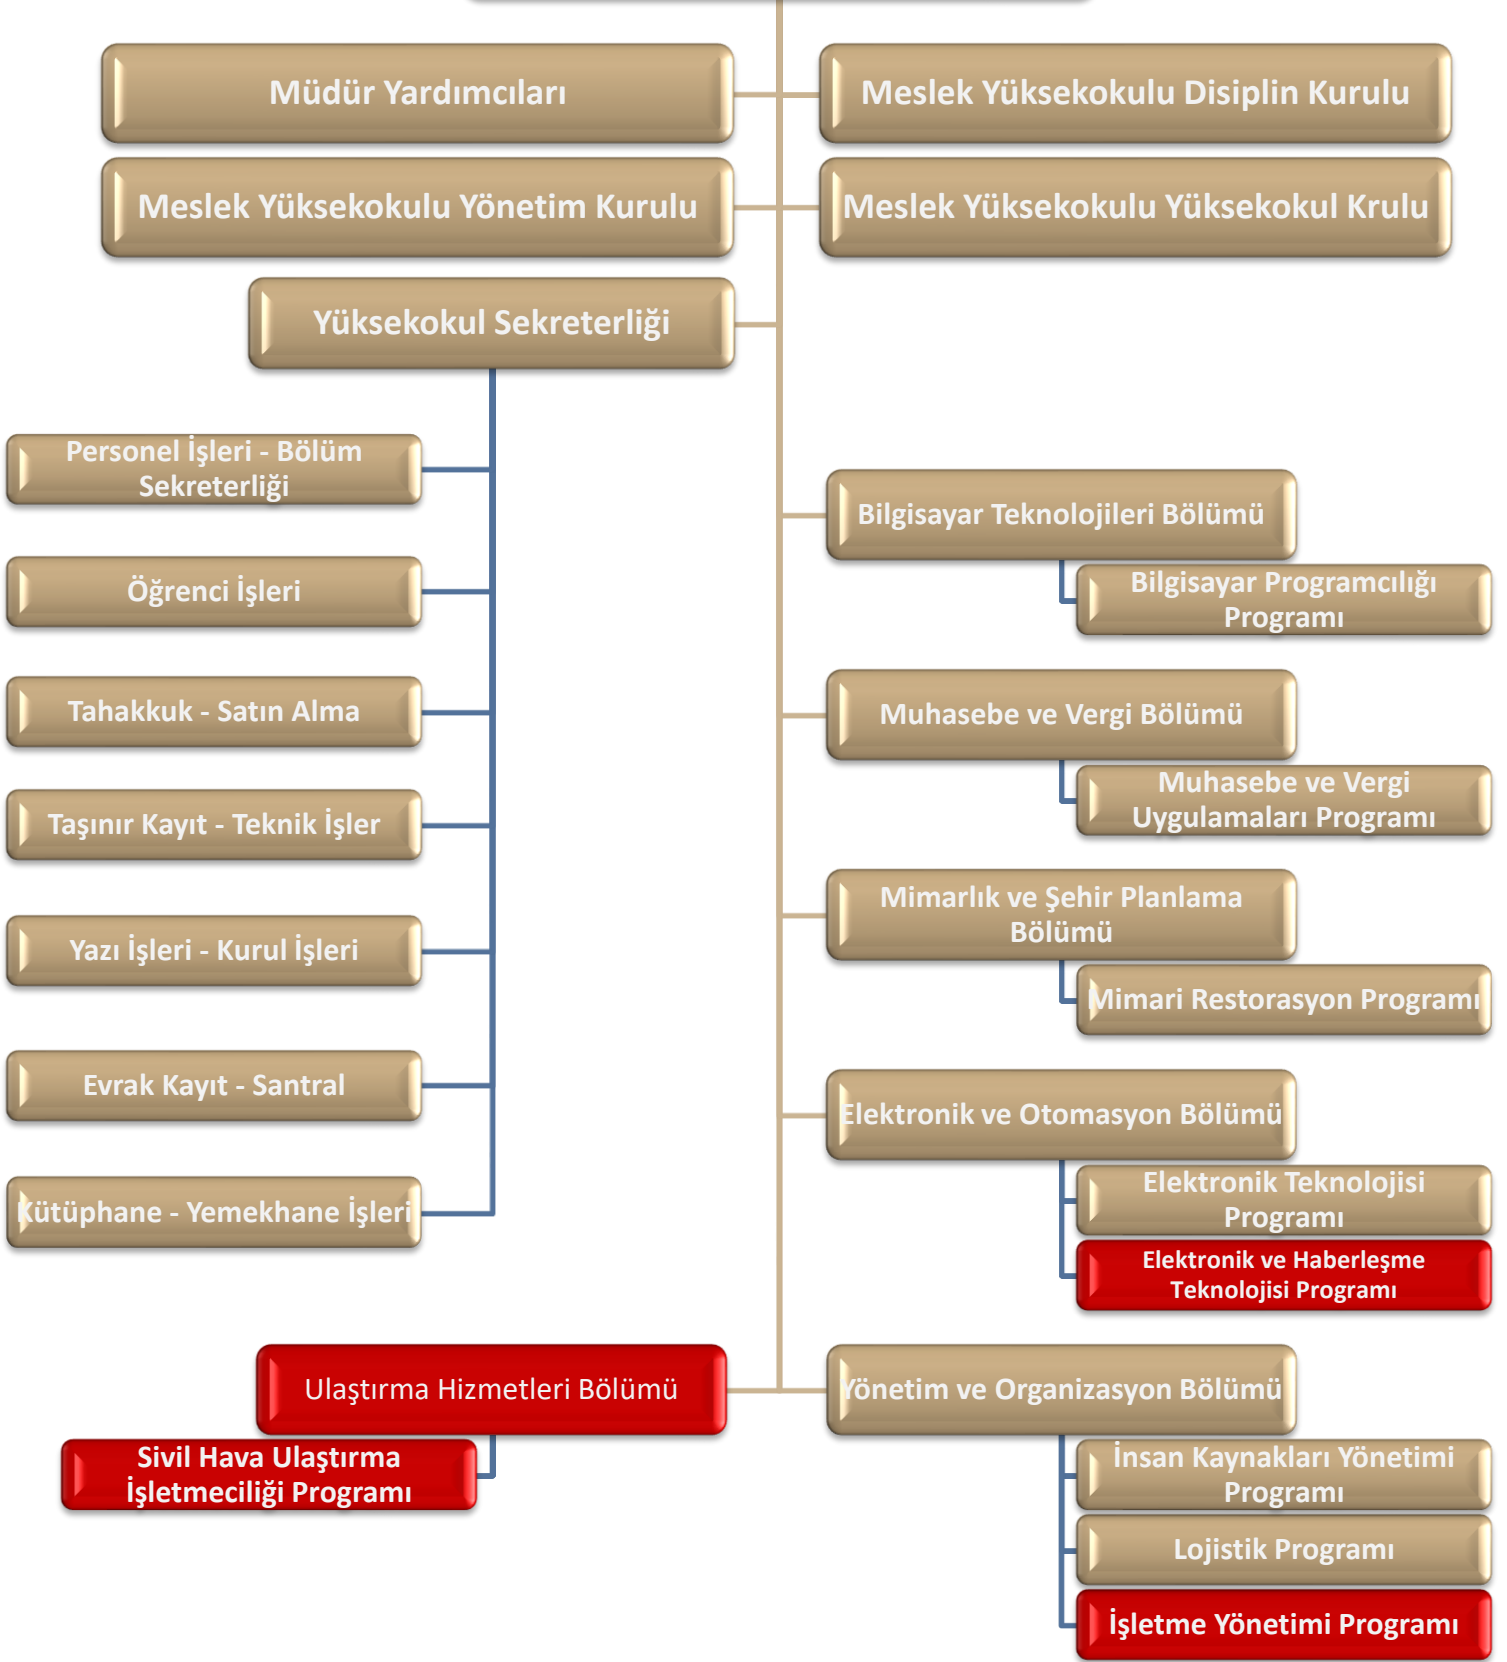

Ünye Meslek Yüksekokulu
Müdürlüğü

NOT: Kırmızı renkli işaretlenmiş olan bölüm ve programlar öğrenci alımı yapılmayan(pasif) bölümdür